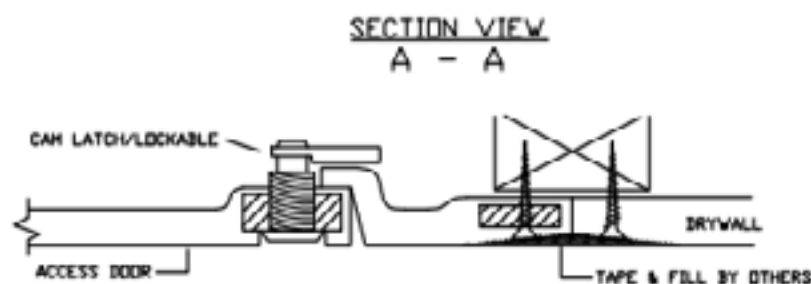

BAC-HG-SQ-584880

TECHNICAL DATA SHEET

HINGED SQUARE
CORNER - ACCESS PANEL
FOR CEILINGS

SKU: **BAC-HG-SQ-584880**

[CLICK TO VIEW PRICING](#)

STOCK#	HINGED ACCESS DOOR OPENING SIZE	ROUGH OPENING SIZE
HG-SQ-580006	6" x 6"	12" x 12"
HG-SQ-580008	8" x 8"	14" x 14"
HG-SQ-580009	9" x 9"	15" x 15"
HG-SQ-580010	10" x 10"	16" x 16"
HG-SQ-580012	12" x 12"	18" x 18"
HG-SQ-580014	14" x 14"	20" x 20"
HG-SQ-580016	16" x 16"	22" x 22"
HG-SQ-580018	18" x 18"	24" x 24"
HG-SQ-580020	20" x 20"	26" x 26"
HG-SQ-580024	24" x 24"	30" x 30"
HG-SQ-580030	30" x 30"	36" x 36"
HG-SQ-580036	36" x 36"	42" x 42"
HG-SQ-580040	40" x 40"	46" x 46"
HG-SQ-580042	42" x 42"	48" x 48"
HG-SQ-580048	48" x 48"	54" x 54"
HG-SQ-581236	12" x 36"	18" x 42"
HG-SQ-581824	18" x 24"	24" x 30"
HG-SQ-581836	18" x 36"	24" x 42"
HG-SQ-582040	20" x 40"	26" x 46"
HG-SQ-582436	24" x 36"	30" x 42"
HG-SQ-582442	24" x 42"	30" x 48"
HG-SQ-582448	24" x 48"	30" x 54"
HG-SQ-582460	24" x 60"	30" x 66"
HG-SQ-582472	24" x 72"	30" x 78"
HG-SQ-582478	24" x 78"	30" x 84"
HG-SQ-583042	30" x 42"	36" x 48"
HG-SQ-583642	36" x 42"	42" x 48"
HG-SQ-584260	42" x 60"	48" x 66"
HG-SQ-584272	42" x 72"	48" x 78"