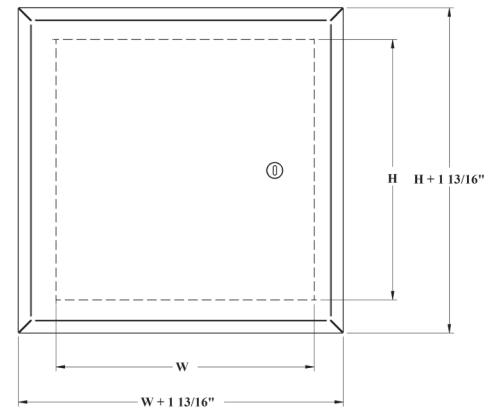

## DIMENSIONS AND APPEARANCE

DOOR SIZE W x H INCHES (MM)	NUMBER OF LOCKS	WEIGHT	
		LBS	KG
8 1/4 x 8 1/4 (210 x 210)	1	3	1.4
8 1/4 x 12 (210 x 304)	1	4	1.8
10 x 10 (254 x 254)	1	4	1.8
12 x 12 (304 x 304)	1	6	2.7
14 x 14 (355 x 355)	1	7	3.2
12 x 18 (304 x 457)	1	8	3.6
16 x 16 (406 x 406)	1	9	4.1
18 x 18 (457 x 457)	3	10	4.5
18 x 24 (457 x 609)	4	13	5.9
20 x 20 (508 x 508)	3	13	5.9
22 x 22 (558 x 558)	3	15	6.8
22 x 30 (558 x 762)	5	17	7.7
22 x 36 (558 x 914)	5	19	8.6
24 x 24 (609 x 609)	4	17	7.7
24 x 30 (609 x 762)	5	19	8.9
24 x 36 (609 x 914)	5	24	10.9