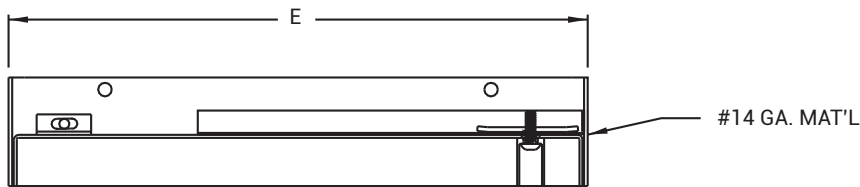

NOMINAL DOOR SIZE	A	B	C	D	E	F	LOCK
Inches (mm)							
12 x 12 (305 x 305)	11.81 (300)	11.81 (300)	12.00 (305)	12.00 (305)	12.00 (305)	12.00 (305)	1
18 x 18 (457 x 457)	17.81 (452)	17.81 (452)	18.00 (457)	18.00 (457)	18.00 (457)	18.00 (457)	2
24 x 24 (610 x 610)	23.81 (605)	23.81 (605)	24.00 (610)	24.00 (610)	24.00 (610)	24.00 (610)	2
24 x 36 (610 x 914)	35.81 (910)	23.81 (605)	24.00 (610)	36.00 (914)	24.00 (610)	36.00 (914)	2